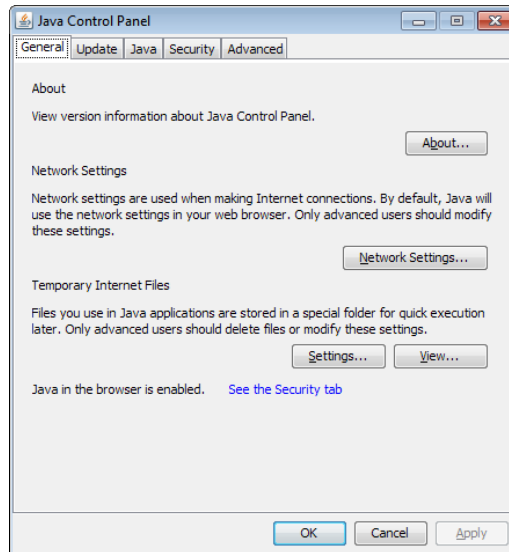

9. Ve EBA Sınıfım uygulaması yüklenmeye başlanır.

10. Açılacak pencerede "**Çalıştır (Run)**" butonuna tıklanır.

11. Yükleme tamamlandığında EBA Sınıfım uygulaması açılacaktır.

12. *Uygulamanın kısa yolunu masaüstüne eklemek için:*

- a. *C:\Program Files\Java\jre7\bin* klasörüne girilerek *javacpl* dosyası seçilir. Açılan pencereden "View" butonuna tıklanır.

- b. Yeni bir pencerede açılan Java Cache Viewer üzerinde uygulama seçilerek sağ tıklanır, "**Kısa Yolları Yükle (Install shortcuts)**" butonuna tıklanır.