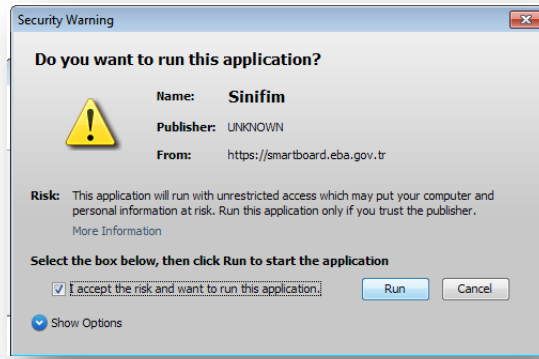

10. Açılacak pencerede "**Çalıştır (Run)**" butonuna tıklanır.