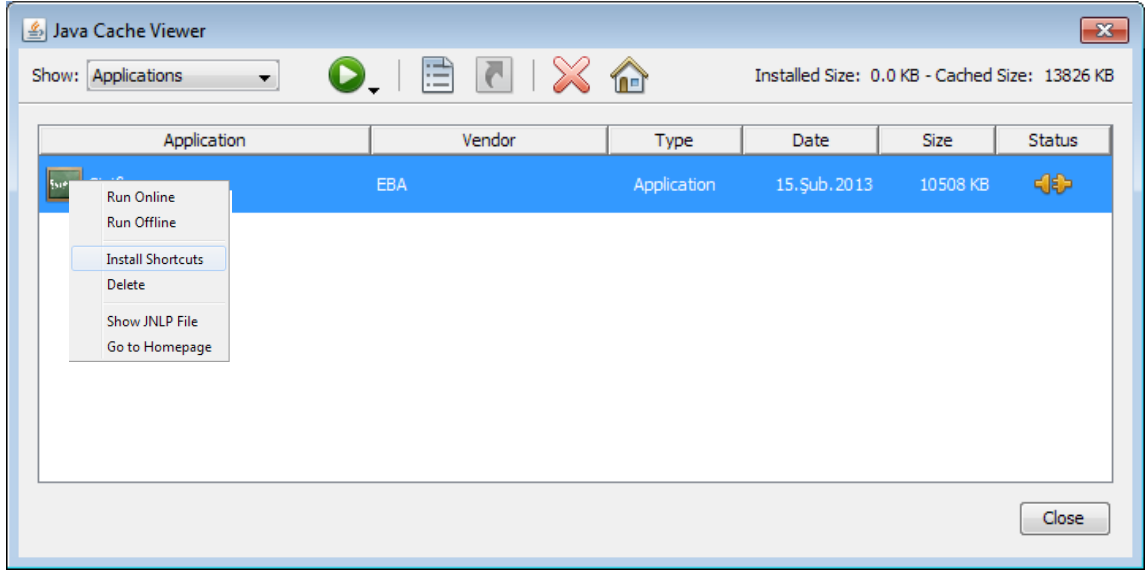

- b. Yeni bir pencerede açılan Java Cache Viewer üzerinde uygulama seçilerek sağ tıklanır, "**Kısa Yolları Yükle (Install shortcuts)**" butonuna tıklanır.

3. EBA Sınıfım uygulaması nasıl kullanılır?

EBA Sınıfım uygulaması öğretmenlerin akıllı tahta üzerinden anlattıkları derse ait ekran görüntülerinin tablet üzerinden dersten sonra da ulaşılması amacıyla hazırlanmıştır. Bu sebeple, öğretmenin uygulamayı kullanabilmesi için kendisine tahsis edilen akıllı anahtar ile ya da TC Kimlik Numarası ve EBA şifresi ile giriş yapması gerekmektedir.